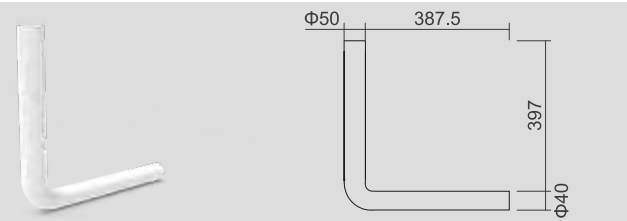

2250103-01-1
Drainage pipe set
PVC $\Phi 88 / \Phi 112$

J911
Flush bend set
PVC $\Phi 90 / \Phi 110$

2250104-01-1
Straight pipe set
PVC $\Phi 89 / \Phi 109$

J384
HDPE pipe
 $\Phi 50 * \Phi 44$

239J743-E03-01
Acoustic insulation pad
EPE 400*368*5