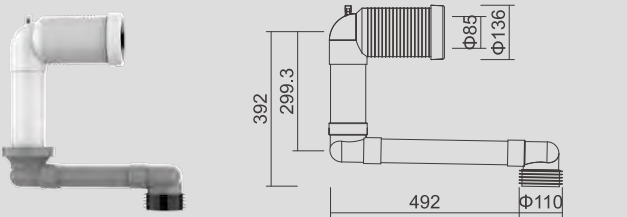

2250100-01-1
Eccentric pipe set
PVC $\Phi 88 / \Phi 112$

J324
Flush bend set
PVC $\Phi 90 / \Phi 110$

2250102-01-1
Drainage pipe set
PVC $\Phi 90 / \Phi 108$

J910
Eccentric pipe set for wall hung toilet
PVC $\Phi 110$