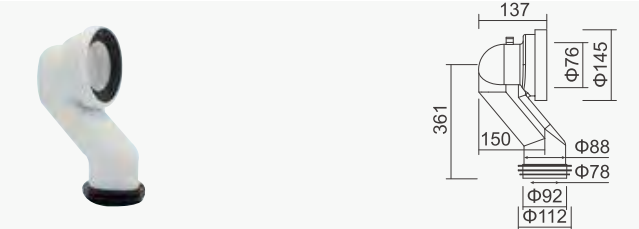

2250103-01-1
Drainage pipe set
PVC $\Phi 88 / \Phi 112$