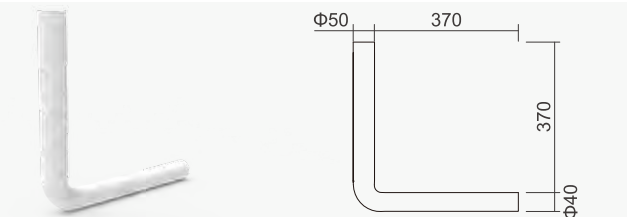

J385
HDPE pipe
 $\Phi 50 * \Phi 40$