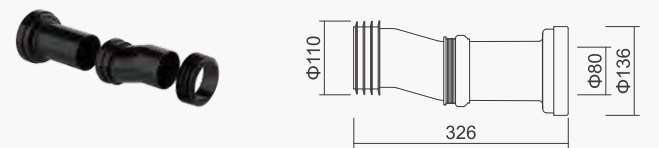

J911
Flush bend set
PVC $\Phi 90 / \Phi 110$